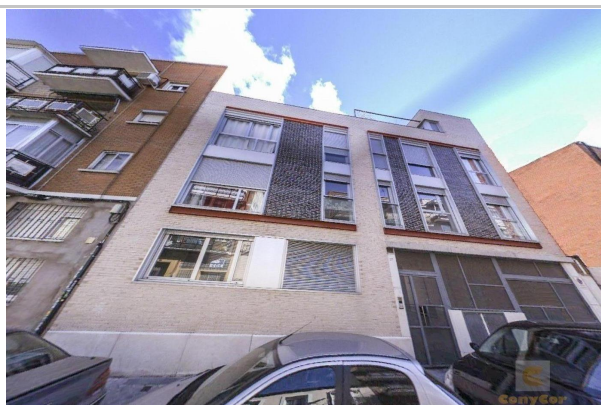

Referencia: 1415-4963/01599

Tipo Inmueble: Apartamento

Operación: Venta

Precio: 155.000 €

Estado: Buen estado

Dirección: SALLABERRY

Nº: BPlanta: 1

Población: Madrid

Provincia: Madrid

Cod. postal: 28019

Zona: CARABANCHEL - OPAÑEL - GRAL RICARDOS

m² construidos:	83	Ascensor:	Si	suelo de:	Tarima
Metros útiles:	44	Piscina:	No	aire acondicionado:	Frío/Calor
Metros de parcela:	0	Garajes:	1	agua caliente:	Individual
m² Terraza:	0	terrazza(s):	0	combustible:	Eléctrico
Dormitorios:	1	Trastero:	Si	Orientación:	Este
Baños:	1	zonas verdes:	No	Antigüedad:	2009
Aseos:	0	patio:	Si	Exterior/Interior:	Exterior
armarios:	1	amueblado:	No	gastos de comunidad/mes:	30

Descripción:

CONYCOR vende precioso apartamento ubicado en un edificio construido en el 2.009 de una pequeña comunidad de propietarios (9 vecinos) en el distrito de Carabanchel, barrio de Opañel, cerca de la C/ General Ricardos y del cauce del río Manzanares, bien comunicado por Metro (Líneas 5 y 6), autobuses (Líneas 34, 35, 55, 81, 108,), M-30, etc. Dispone de recibidor, salón-comedor, cocina amueblada, dormitorio, baño completo, plaza de garaje y trastero. Tiene orientación Oeste que le proporciona una agradable luminosidad y confort.