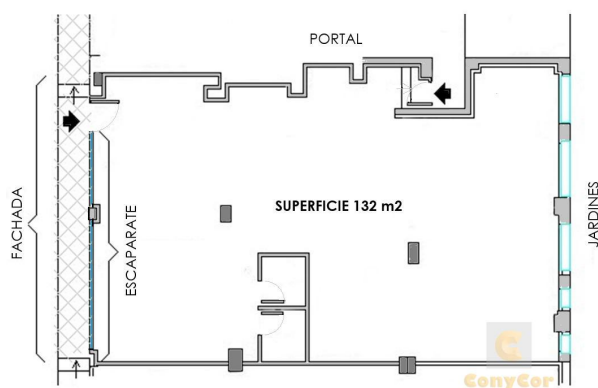

Referencia: **4963/00002**  
 Tipo inmueble: Local Comercio  
 Operación: Alquiler  
 Precio: **2.750 €**  
 Estado: Buen estado

Dirección: Av. PAPA NEGRO 107 IZDA, L2 Y  
 Planta: Baja  
 Población: Madrid  
 Provincia: Madrid  
 Cod. postal: 28043  
 Zona: CONDE DE ORGAZ - PIOVERA

Dispone de otra entrada/salida a través del portal del edificio (construido por Nuevo Mundo), lo que le otorga un plus de seguridad y de comunicación con el exterior .

Tiene una altura de techo de más de 5 metros, permitiendo muchas posibilidades de configurar el local de la forma más deseada para su negocio.